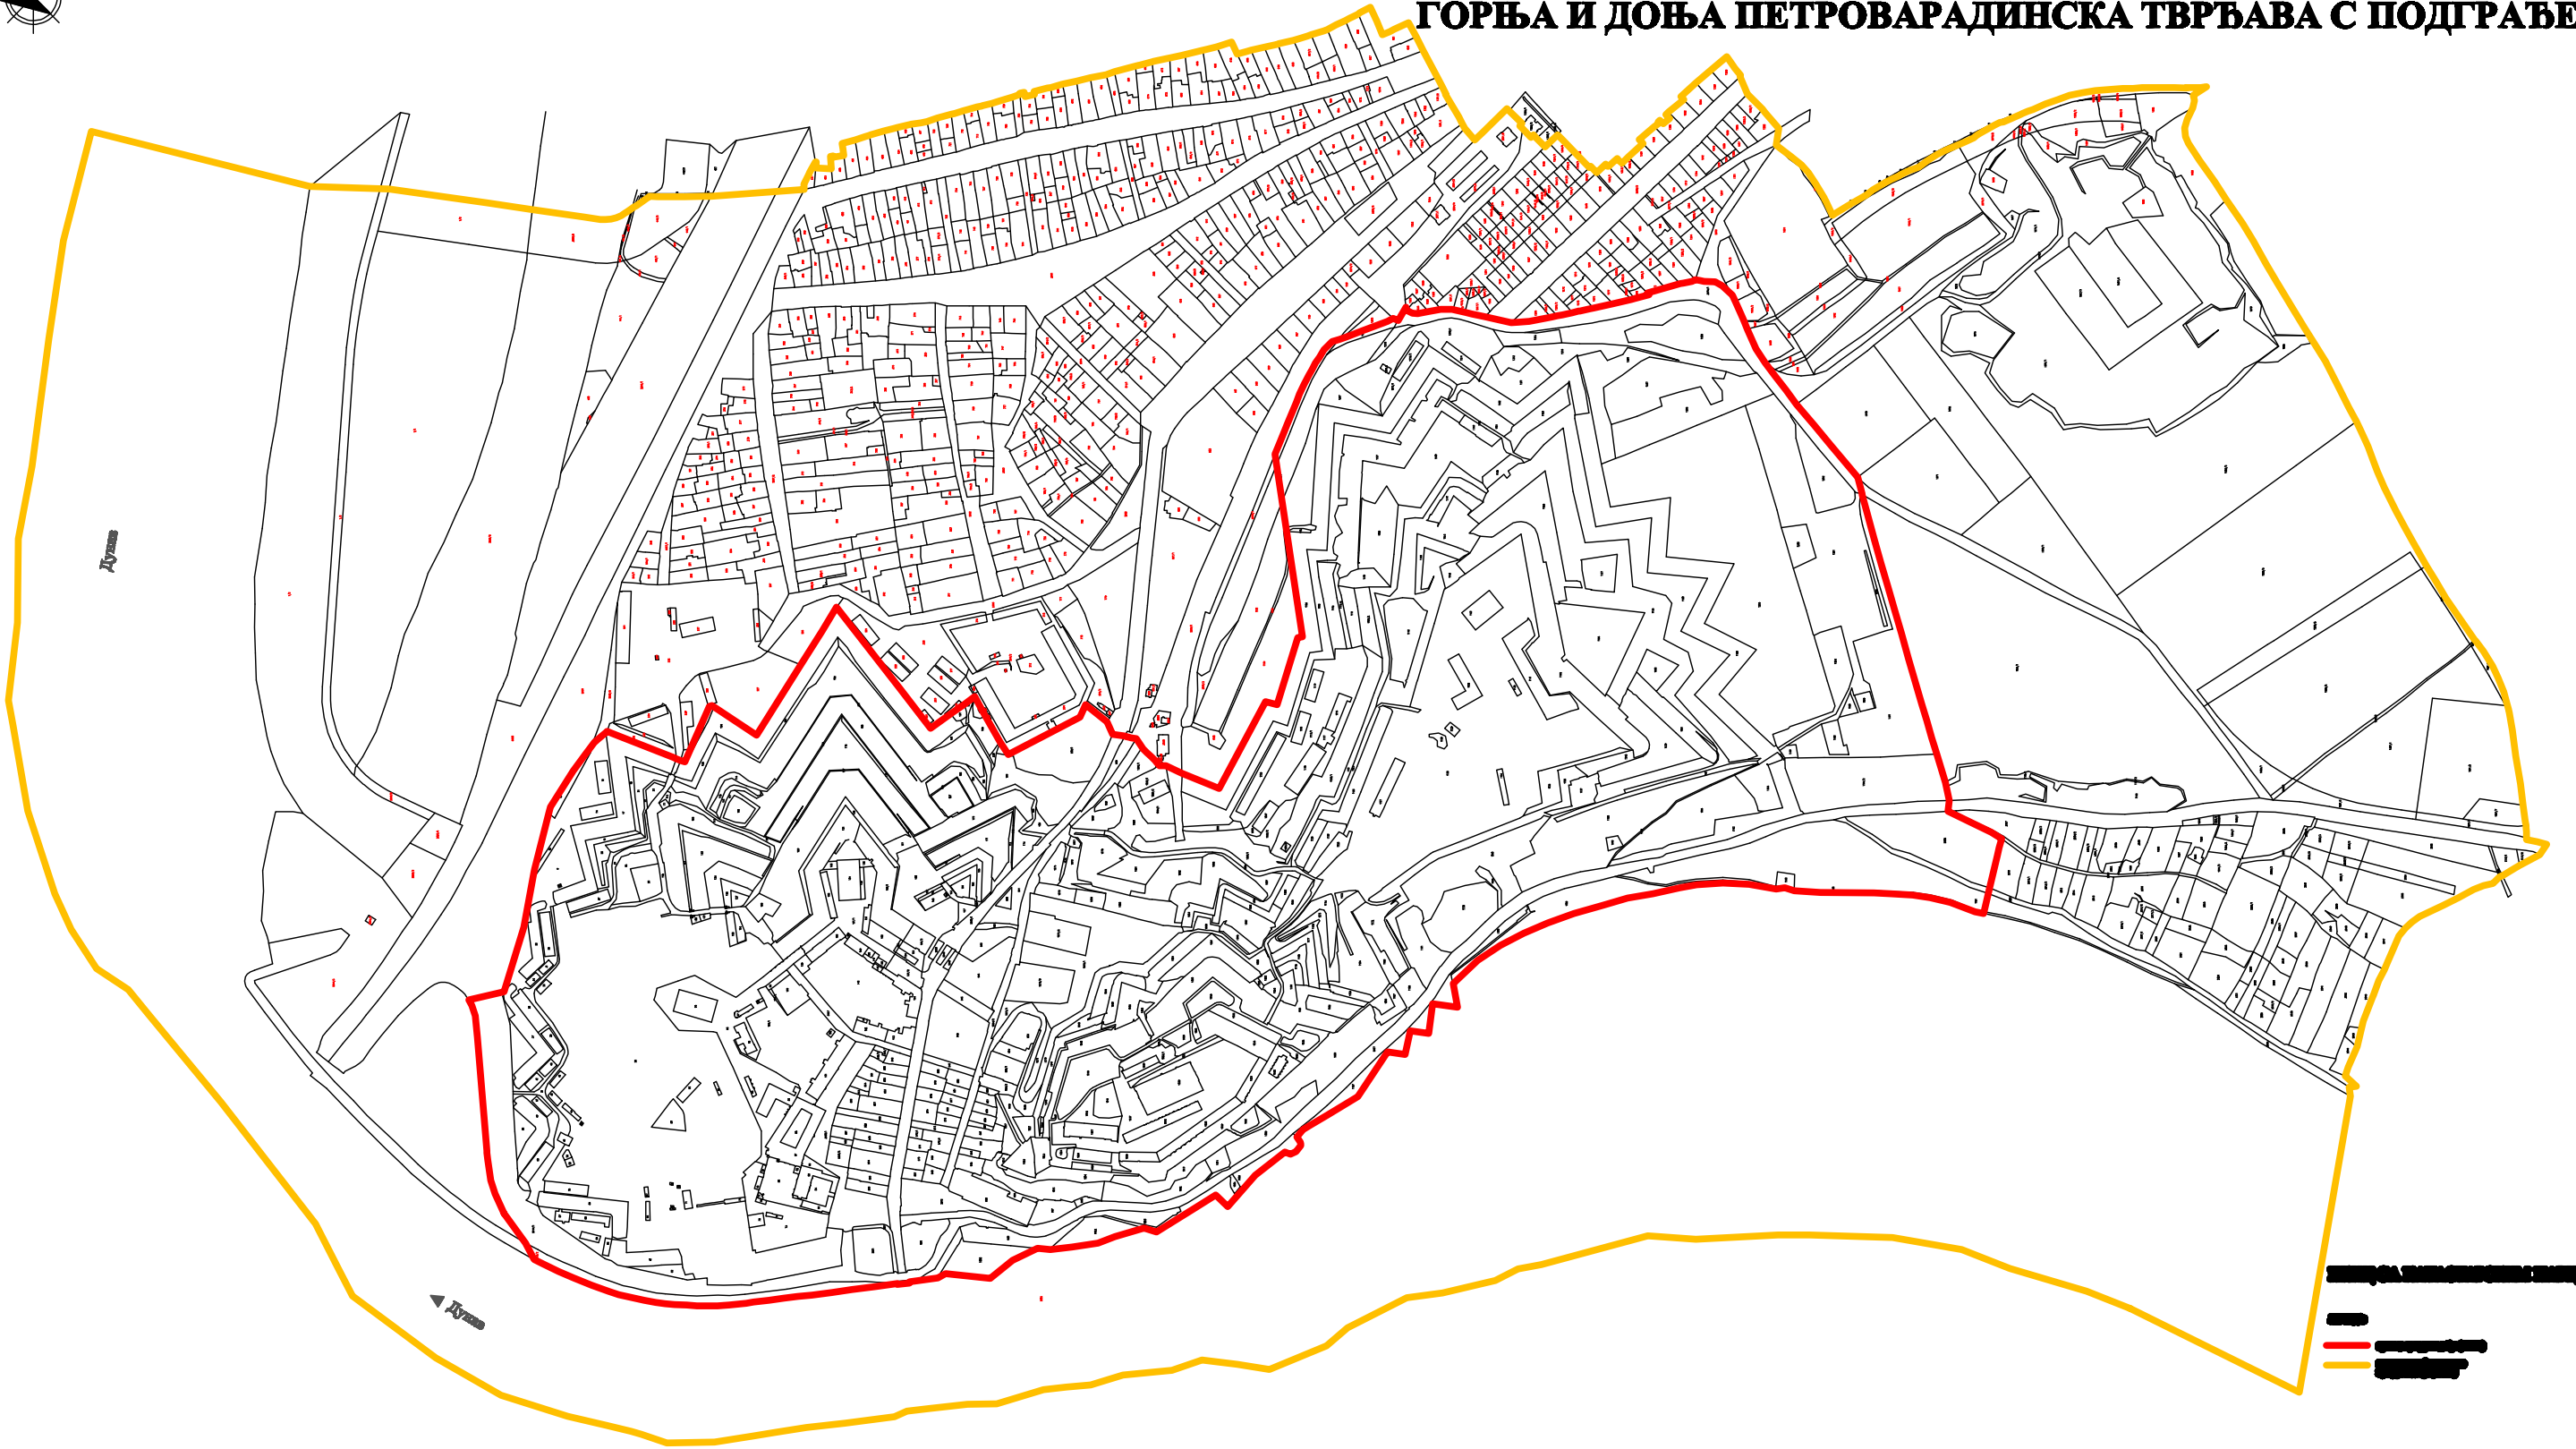

ПРОСТОРНО КУЛТУРНО-ИСТОРИЈСКА ЦЕЛИНА ГОРЊА И ДОЊА ПЕТРОВАРАДИНСКА ТВРЂАВА С ПОДГРАЂЕМ

-
-
-